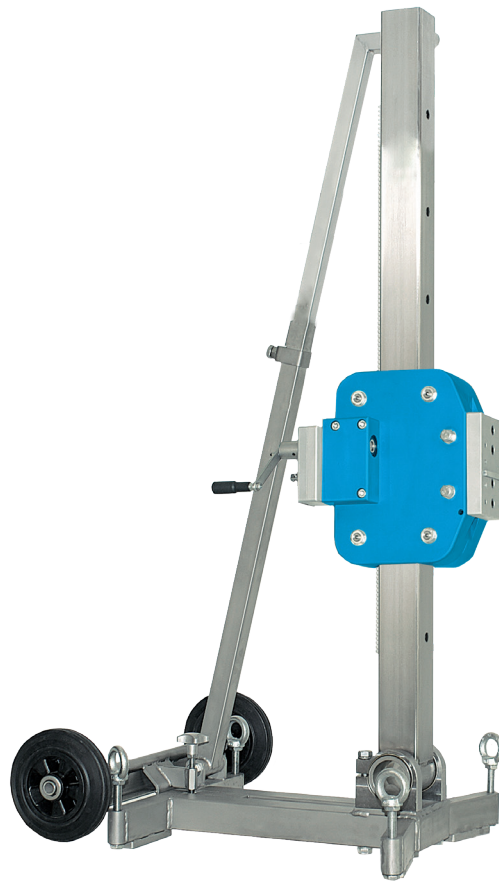

# COLONNA PROFESSIONALE PSTAND 1000

## TABELLA TECNICA

 <b>Materiale: acciaio</b>	 <b>Portata Max: ø 1000 mm</b>
 <b>Peso: 37 Kg</b>	 <b>Peculiarità: robustezza e precisione</b>
 <b>Corsa utile: 1080 mm</b>	 <b>Scorrimento: tramite cuscinetti in acciaio</b>
 <b>Accessori: non inclusi</b>	

COD.	DESCRIZIONE
PSTAND1000	Colonna professionale in acciaio 1000 inclinabile per carotatrice diamantata