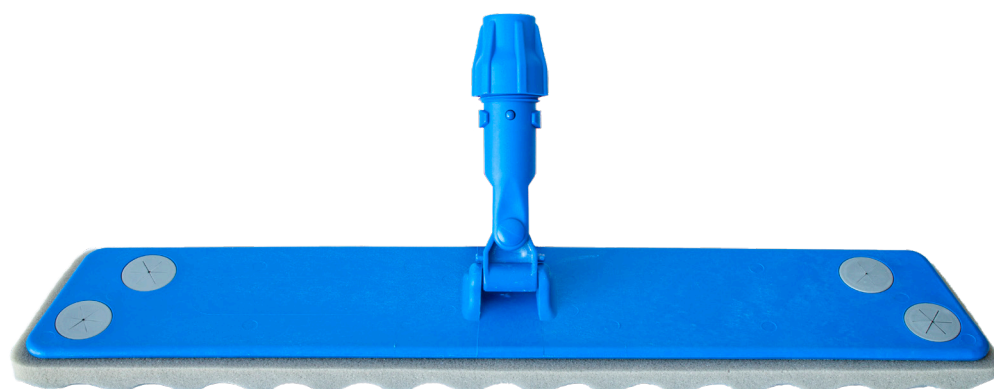

SPAZZOLA PORTA MICROFIBRA 60X22

Per protezione e manutenzione ordinaria dei pavimenti in cemento lucidato. Migliora e protegge il lucido nel tempo.

- Attrezzi e panni in microfibra per un massaggio lucidante e pulente alla fine della lucidatura

- Attrezzi e panni antistatici per la spolveratura a fine lavorazione.

COD.	DESCRIZIONE
SGRIND00550	Attrezzo per Panno in Microfibra 50 x 22
SGRIND004040	Attrezzo per Panno antistatico 60 x 22